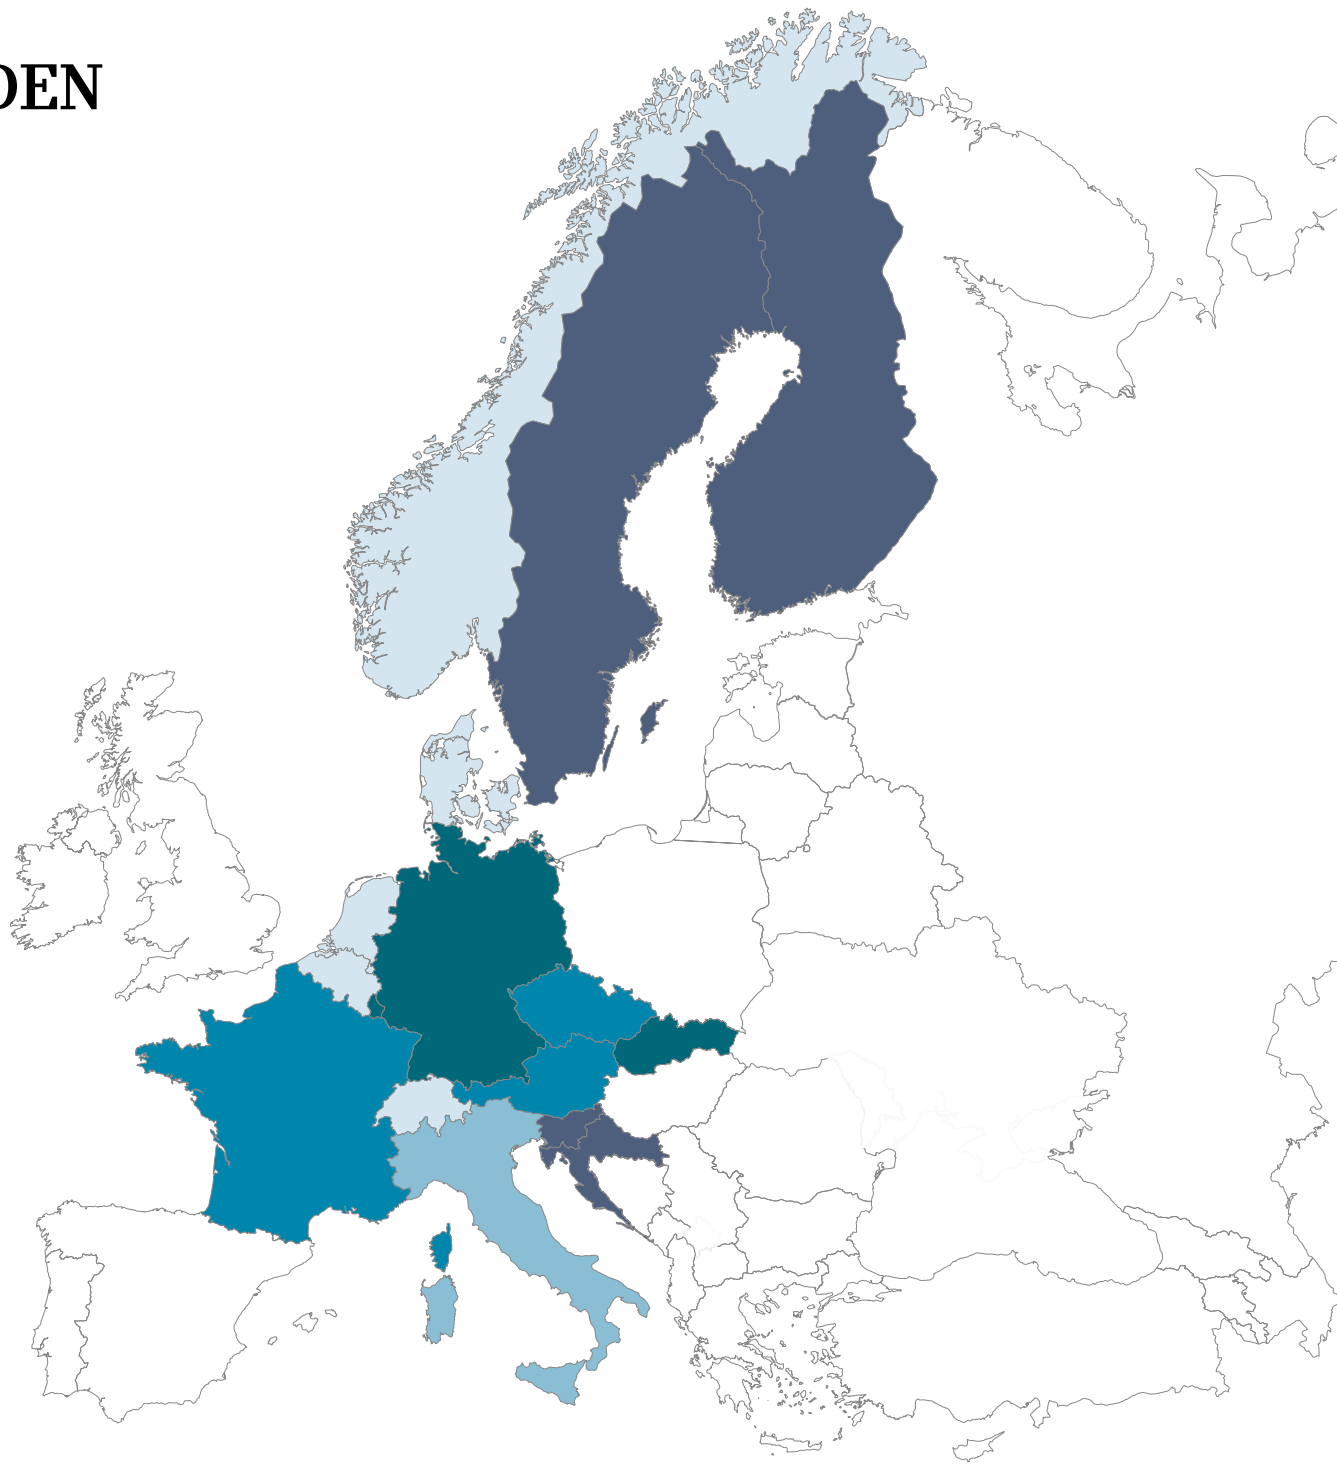

WETGEVING WINTERBANDEN IN EUROPA.

Verplicht gedurende een specifieke periode
Zweden, Finland, Slovenië, Kroatië

Verplicht bij winterse omstandigheden
Duitsland, Luxemburg, Slowakije

**Verplicht bij winterse omstandigheden
en/of verkeersborden**
Frankrijk, Tsjechië, Oostenrijk

Verplicht bij verkeersbord
Italië

Aangeraden bij temperaturen onder 7° C
Nederland, België, Denemarken, Noorwegen,
Zwitserland

Bron: ANWB