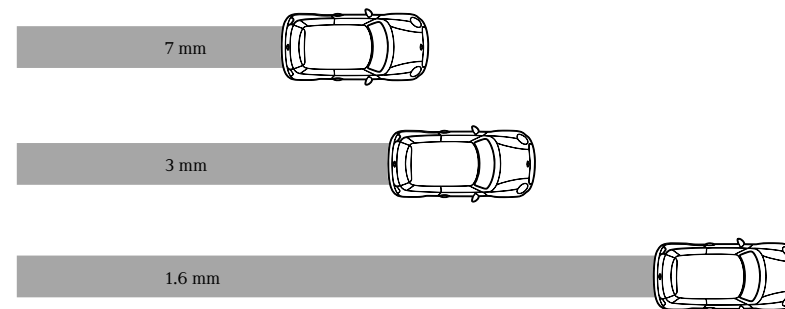

Remweg bij profieldiepte (mm):