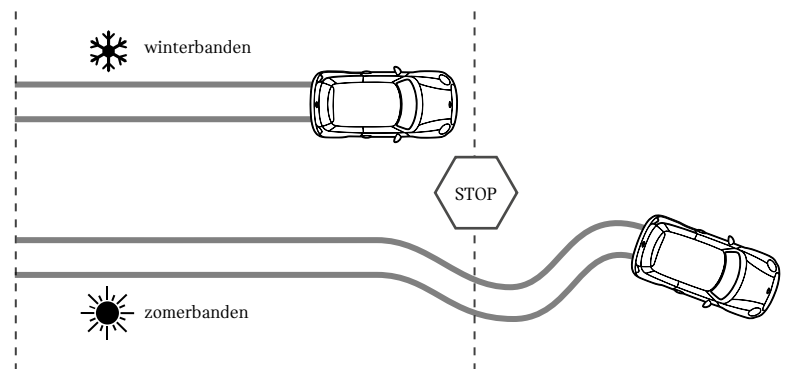

Met run-flattechnologie

Zonder run-flattechnologie